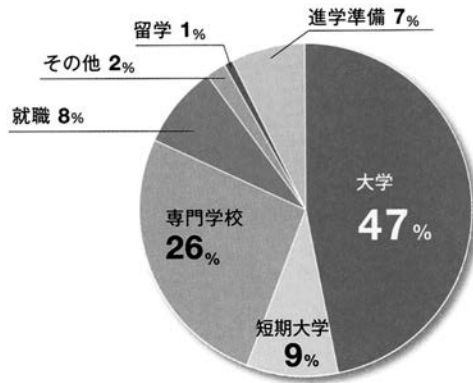

主な進学先 (過去3年間)

【国公立】

一橋大学
九州大学
茨城大学

群馬大学
電気通信大学
東京学芸大学

前橋工科大学
その他10大学

【私立】

早稲田大学
上智大学
東京理科大学
明治大学
青山学院大学
立教大学
関西大学
法政大学
津田塾大学
日本女子大学

東京女子大学
成蹊大学
成城大学
國學院大学
獨協大学
武蔵大学
日本大学
東洋大学
駒澤大学
女子栄養大学

神田外語大学
共立女子大学
昭和女子大学
白百合女子大学
埼玉医科大学
東京電機大学
東京農業大学
日本獣医生命科学大学
など